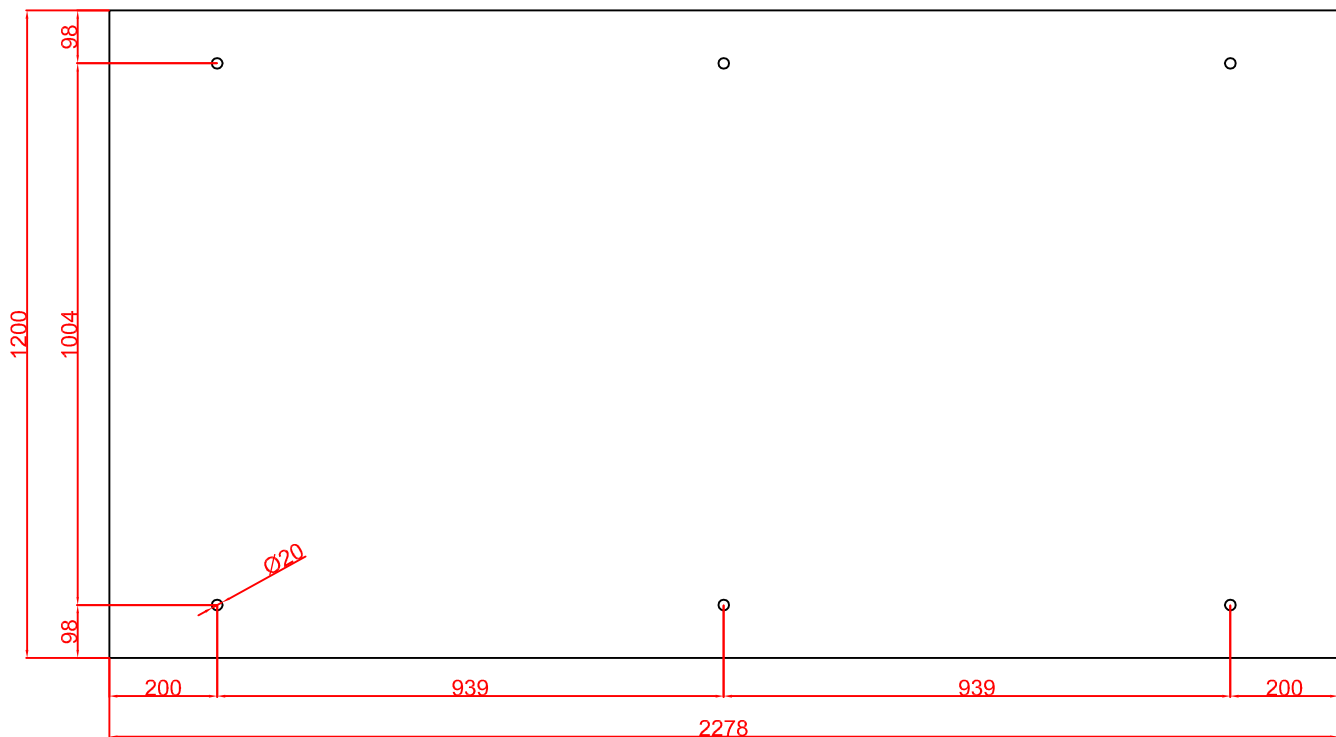

Kom.: Neu

VSG aus TVG 66.2 gebogen lt. Skizze

2 Stück

Musterzeichnung!
Maße nicht individuell übertragbar!