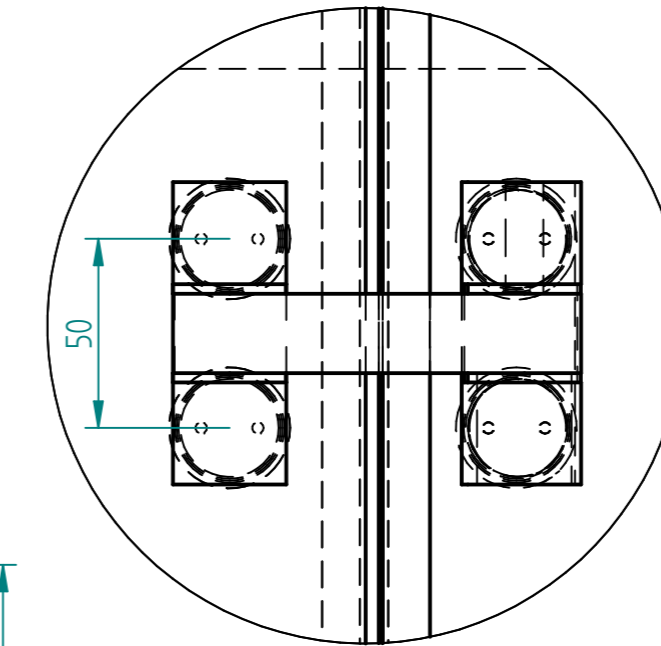

Schnitt E-E

EINZELHEIT G

1:1

EINZELHEIT A

1:1

EINZELHEIT B

1:1

EINZELHEIT D

1:2

EINZELHEIT F

1:2

EINZELHEIT C

1:2

gezeichnet	NAME	DATE	Glasprofi24	
geprüft	Technik	05/24/11		
Oberfl. Beschläge	geschliffen	Kunde:		
Stückzahl	1	SIZE	Benennung:	REV
Glasart	ESG	A 2	Viertelkreisdusche 3-teilig	
Glasstärke	8	FILE NAME:	Viertelkreisdusche_3-teilig_SA8300D-15	
Kanten	poliert	SCALE:	M 1:10	WEIGHT:
Oberfläche Glas	Lotusversiegelt			