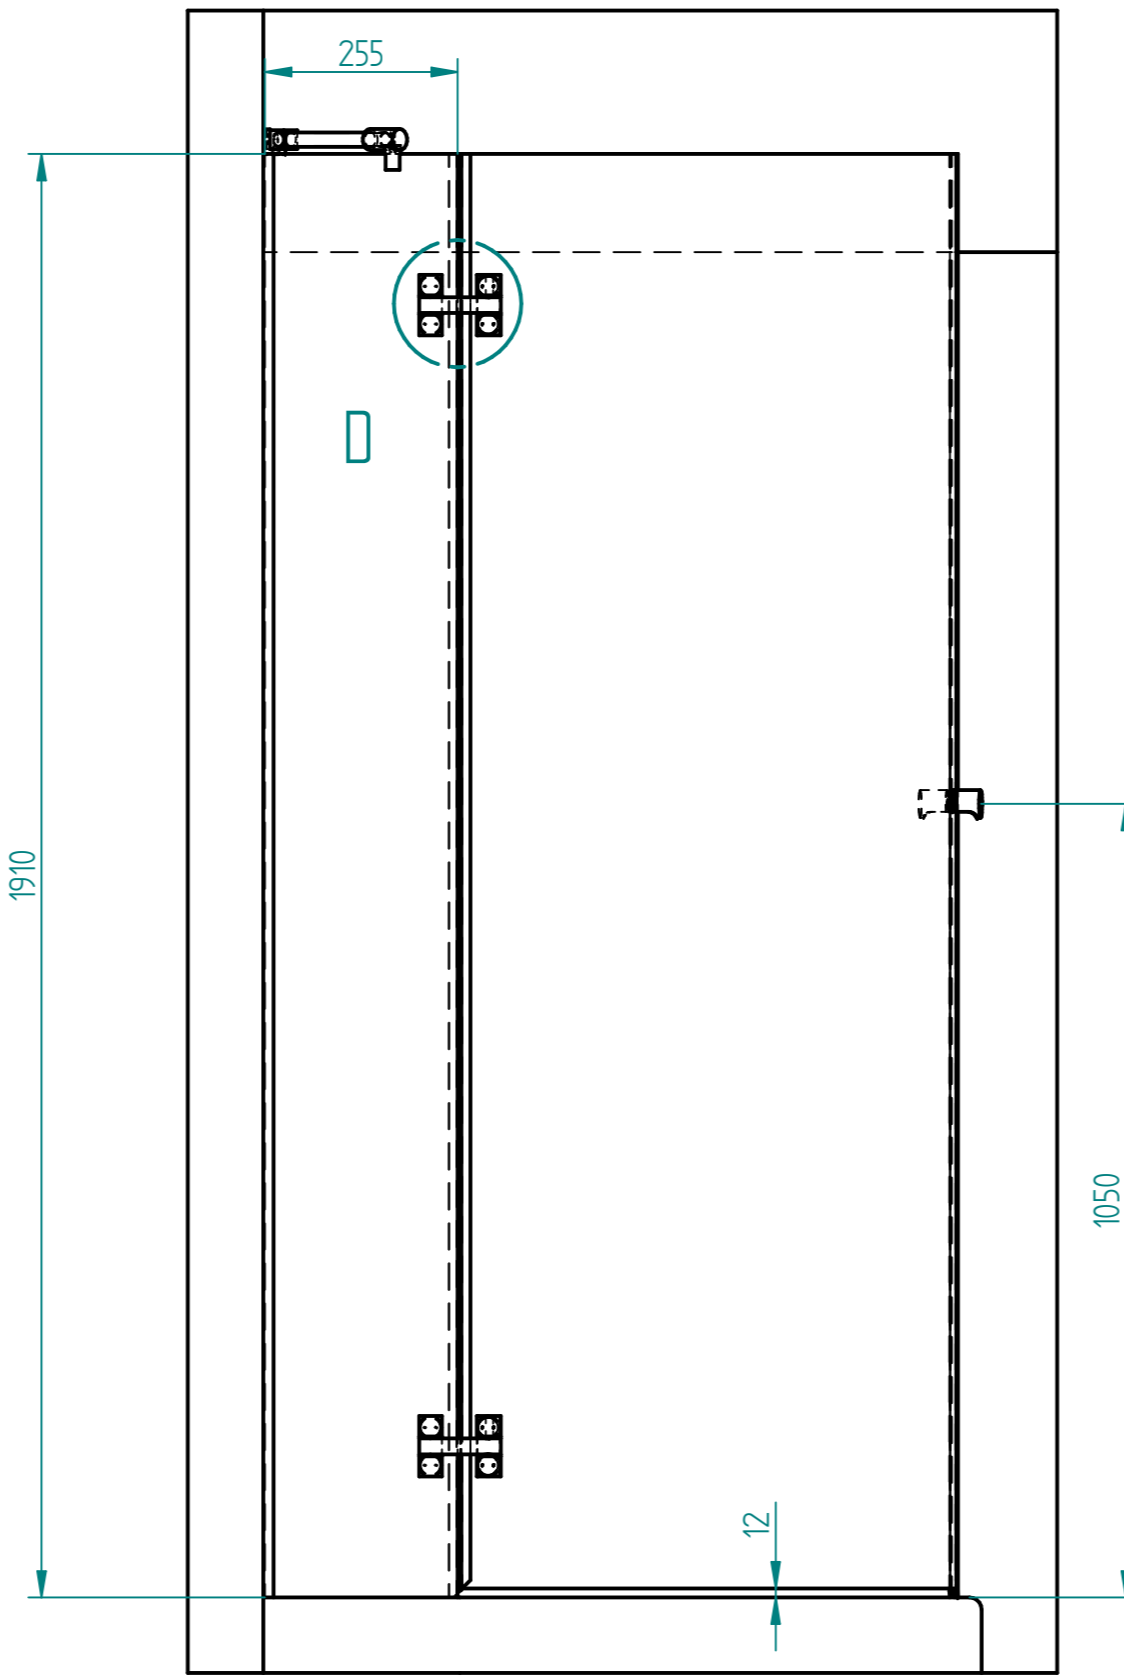

Schnitt E-E

EINZELHEIT G

1:1

EINZELHEIT A

1:1

EINZELHEIT B

1:1

EINZELHEIT D

1:2

EINZELHEIT F

1:2

EINZELHEIT C

1:2

gezeichnet	NAME	DATE	Glasprofi24	
geprüft	Technik	05/24/11		
Oberfl. Beschläge	geschliffen	Kunde:		
Stückzahl	1	SIZE	Benennung:	REV
Glasart	ESG	A 2	Viertelkreisdusche 3-teilig	
Glasstärke	8	FILE NAME:	Viertelkreisdusche_3-teilig_SA8300D-15	
Kanten	poliert	SCALE:	M 1:10	WEIGHT:
Oberfläche Glas	Lotusversiegelt			