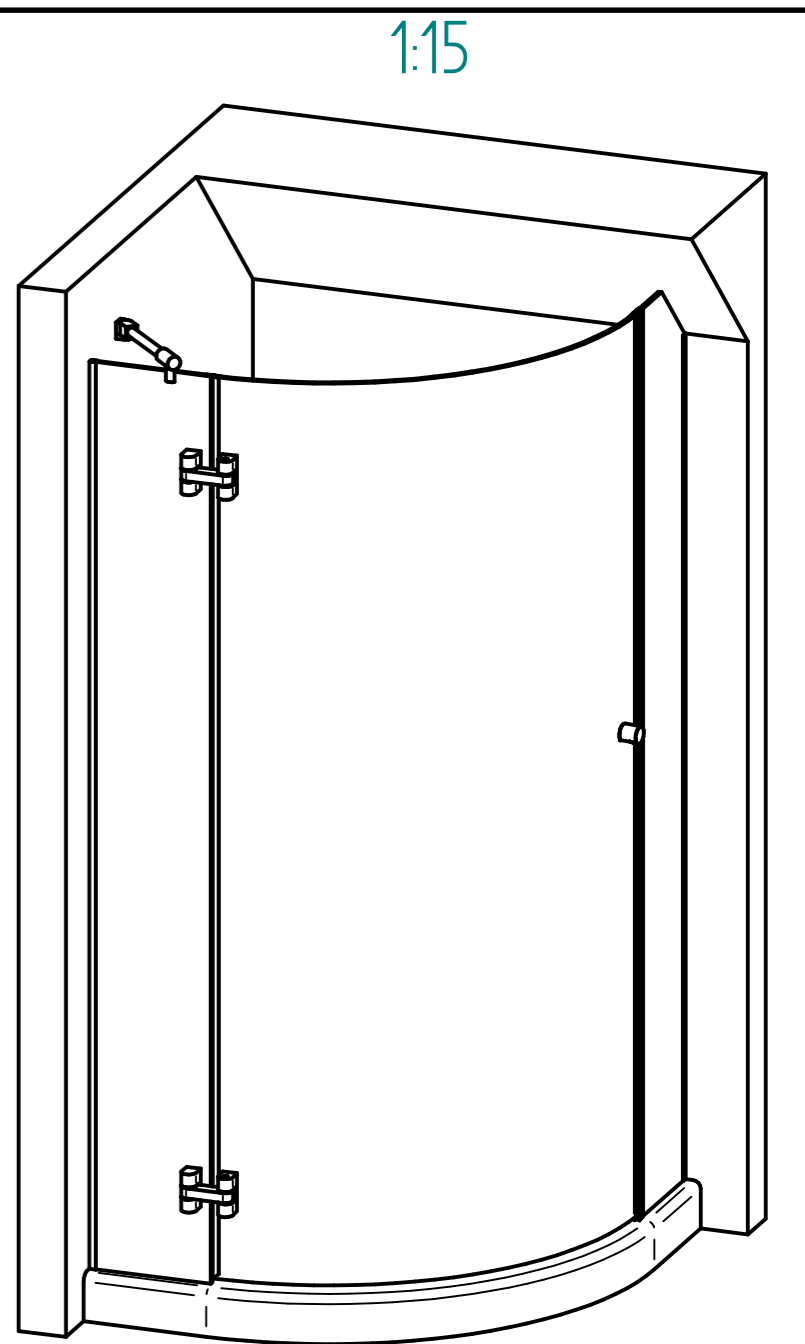

Schnitt E-E

EINZELHEIT G

1:1

EINZELHEIT A

1:1

EINZELHEIT B

1:1

EINZELHEIT D

1:2

EINZELHEIT F

1:2

EINZELHEIT C

1:2

gezeichnet	NAME	DATE	Glasprofi24	
geprüft	Technik	05/24/11		
Oberfl. Beschläge	geschliffen	Kunde:		
Stückzahl	1	SIZE	Benennung:	REV
Glasart	ESG	A 2	Viertelkreisdusche 3-teilig	
Glasstärke	8	FILE NAME:	Viertelkreisdusche_3-teilig_SA8300D-15	
Kanten	poliert	SCALE:	M 1:10	WEIGHT:
Oberfläche Glas	Lotusversiegelt			