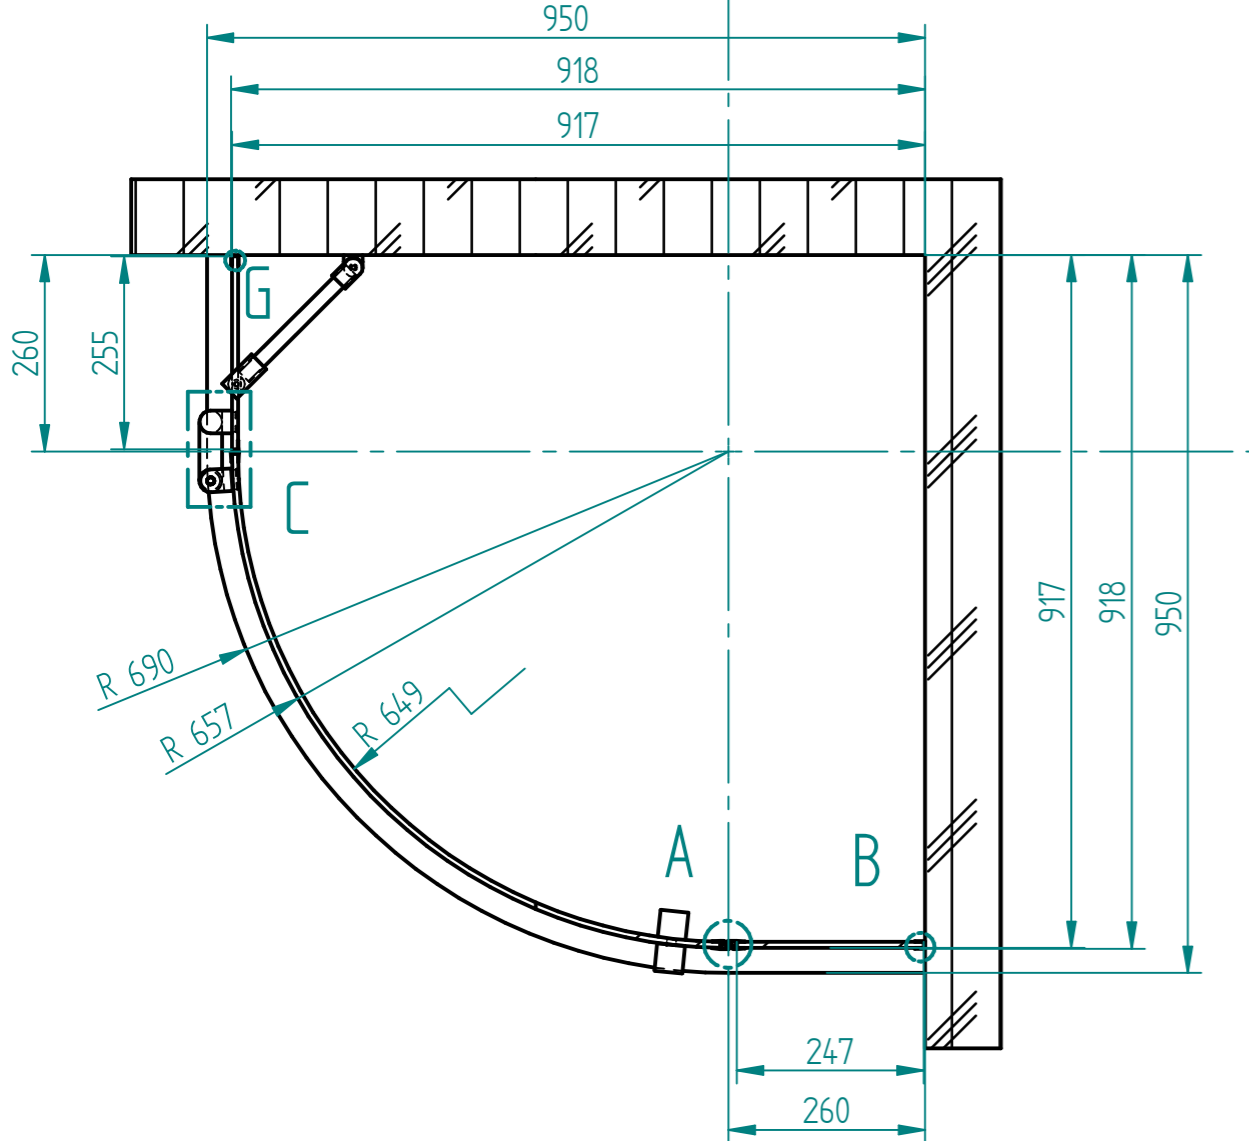

Schnitt E-E

EINZELHEIT G

1:1

EINZELHEIT A

1:1

EINZELHEIT B

1:1

EINZELHEIT D

1:2

EINZELHEIT F

1:2

EINZELHEIT C

1:2

gezeichnet	NAME	DATE	Glasprofi24	
geprüft	Technik	05/24/11		
Oberfl. Beschläge	geschliffen	Kunde:		
Stückzahl	1	SIZE	Benennung:	REV
Glasart	ESG	A 2	Viertelkreisdusche 3-teilig	
Glasstärke	8	FILE NAME:	Viertelkreisdusche_3-teilig_SA8300D-15	
Kanten	poliert	SCALE:	M 1:10	WEIGHT:
Oberfläche Glas	Lotusversiegelt			