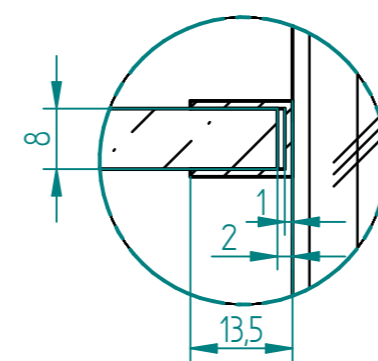

Schnitt E-E

EINZELHEIT G

1:1

EINZELHEIT A

1:1

EINZELHEIT B

1:1

EINZELHEIT D

1:2

EINZELHEIT F

1:2

EINZELHEIT C

1:2

gezeichnet	NAME	DATE	Glasprofi24	
geprüft	Technik	05/24/11		
Oberfl. Beschläge	geschliffen	Kunde:		
Stückzahl	1	SIZE	Benennung:	REV
Glasart	ESG	A 2	Viertelkreisdusche 3-teilig	
Glasstärke	8	FILE NAME:	Viertelkreisdusche_3-teilig_SA8300D-15	
Kanten	poliert	SCALE:	M 1:10	WEIGHT:
Oberfläche Glas	Lotusversiegelt			