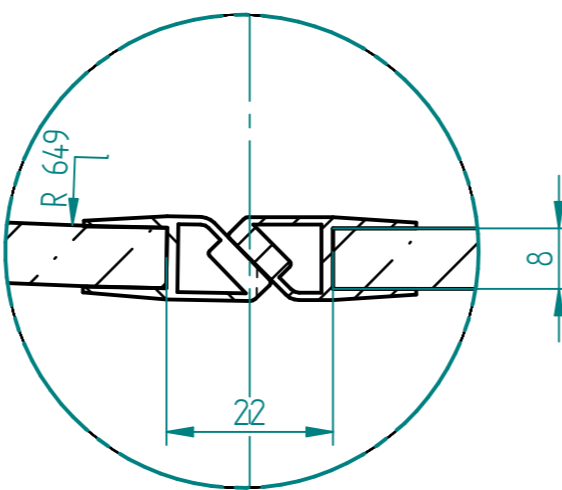

Schnitt E-E

EINZELHEIT G

1:1

EINZELHEIT A

1:1

EINZELHEIT B

1:1

EINZELHEIT D

1:2

EINZELHEIT F

1:2

EINZELHEIT C

1:2

gezeichnet	NAME	DATE	Glasprofi24	
geprüft	Technik	05/24/11		
Oberfl. Beschläge	geschliffen	Kunde:		
Stückzahl	1	SIZE	Benennung:	REV
Glasart	ESG	A 2	Viertelkreisdusche 3-teilig	
Glasstärke	8	FILE NAME:	Viertelkreisdusche_3-teilig_SA8300D-15	
Kanten	poliert	SCALE:	M 1:10	WEIGHT:
Oberfläche Glas	Lotusversiegelt			