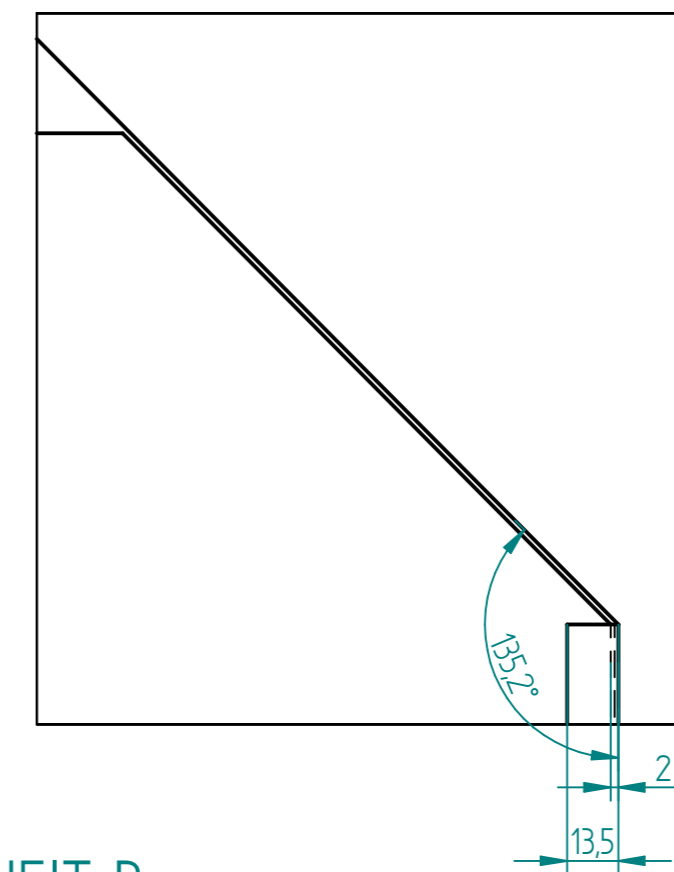

Schnitt E-E

EINZELHEIT G

1:1

EINZELHEIT A

1:1

EINZELHEIT B

1:1

EINZELHEIT D

1:2

EINZELHEIT F

1:2

EINZELHEIT C

1:2

gezeichnet	NAME	DATE	Glasprofi24	
geprüft	Technik	05/24/11		
Oberfl. Beschläge	geschliffen	Kunde:		
Stückzahl	1	SIZE	Benennung:	REV
Glasart	ESG	A 2	Viertelkreisdusche 3-teilig	
Glasstärke	8	FILE NAME:	Viertelkreisdusche_3-teilig_SA8300D-15	
Kanten	poliert	SCALE:	M 1:10	WEIGHT:
Oberfläche Glas	Lotusversiegelt			