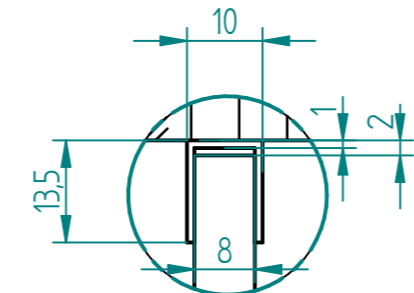

Schnitt E-E

EINZELHEIT G

1:1

EINZELHEIT A

1:1

EINZELHEIT B

1:1

EINZELHEIT D

1:2

EINZELHEIT F

1:2

EINZELHEIT C

1:2

gezeichnet	NAME	DATE	Glasprofi24	
geprüft	Technik	05/24/11		
Oberfl. Beschläge	geschliffen	Kunde:		
Stückzahl	1	SIZE	Benennung:	REV
Glasart	ESG	A 2	Viertelkreisdusche 3-teilig	
Glasstärke	8	FILE NAME:	Viertelkreisdusche_3-teilig_SA8300D-15	
Kanten	poliert	SCALE:	M 1:10	WEIGHT:
Oberfläche Glas	Lotusversiegelt			