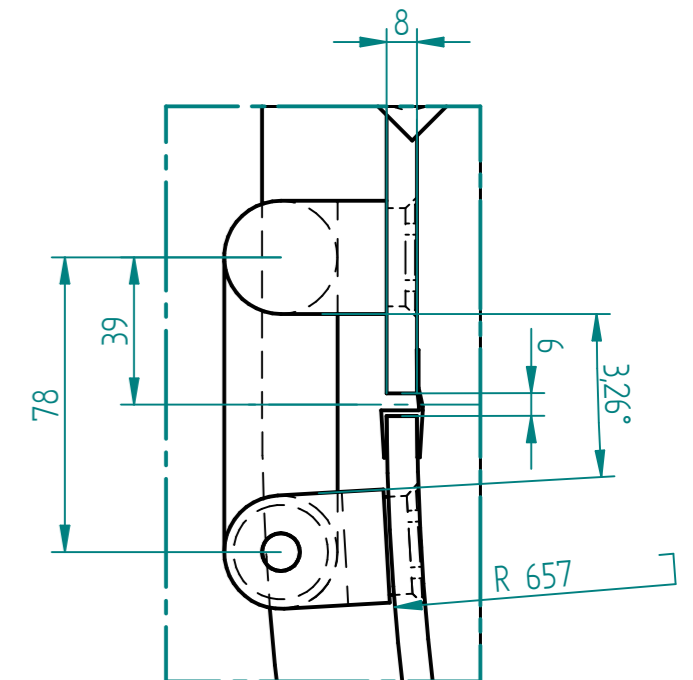

1:2

EINZELHEIT F

1:2

EINZELHEIT C

1:2

gezeichnet	NAME	DATE	Glasprofi24	
geprüft	Technik	05/24/11		
Oberfl. Beschläge	geschliffen	Kunde:		
Stückzahl	1	SIZE	Benennung:	REV
Glasart	ESG	A 2	Viertelkreisdusche 3-teilig	
Glasstärke	8	FILE NAME:	Viertelkreisdusche_3-teilig_SA8300D-15	
Kanten	poliert	SCALE:	M 1:10	WEIGHT:
Oberfläche Glas	Lotusversiegelt			