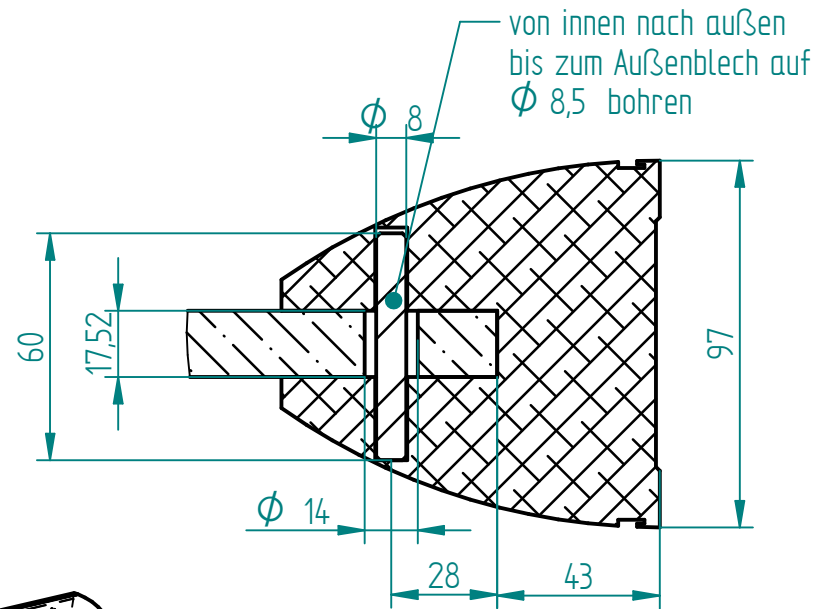

B Schnitt C-C

A

EINZELHEIT A  
1:2

EINZELHEIT B  
1:2

	NAME	DATE	Glasprofi24 <small>DÜSCHEN SCHIEBETÜREN VORDÄCHEN ETC.</small>		
gezeichnet			Kunde:		
geprüft					
Oberfl. Beschläge	geschliffen		Benennung: Vordach DURA 2350x1000; 2x8		
Stückzahl	1				
Glasart	Sentry glas		SIZE	A4	REV
Glasstärke	2x8				
Kanten	poliert		SCALE: M 1:20 WEIGHT:		
Oberfläche Glas	Klarglas				