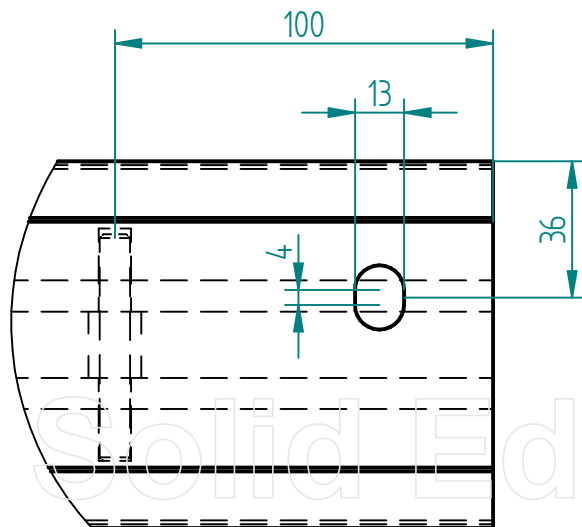

B Schnitt C-C

A

EINZELHEIT A  
1:2

EINZELHEIT B  
1:2

	NAME	DATE	Glasprofi24 <small>DÜSCHEN SCHIEBETÜREN VORDÄCHEN ETC.</small>		
gezeichnet			Kunde:		
geprüft					
Oberfl. Beschläge	geschliffen		Benennung: Vordach DURA 2350x1000; 2x8		
Stückzahl	1				
Glasart	Sentry glas		SIZE	A4	REV
Glasstärke	2x8				
Kanten	poliert		SCALE: M 1:20 WEIGHT:		
Oberfläche Glas	Klarglas				