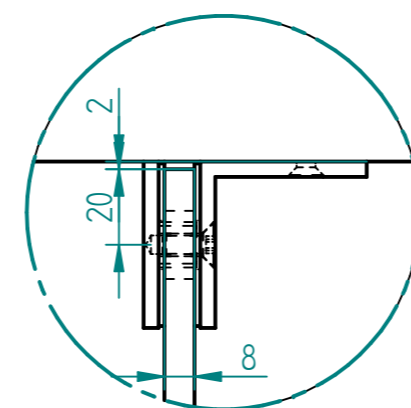

Einzelheit C
1:1

Einzelheit F
1:2

Einzelheit A
1:1

Einzelheit B
1:2

	NAME	DATE	Glasprofi24	
gezeichnet	-	11/27/12	Kunde: -	
geprüft				
Oberfl. Beschläge	geschliffen			
Stückzahl	1			
Glasart	ESG		SIZE A 2	Benennung: Eckdusche 2-Teilig
Glasstärke	8			REV
Kanten	poliert			
Oberfläche Glas	Klarglas		SCALE: M 1:10	WEIGHT: