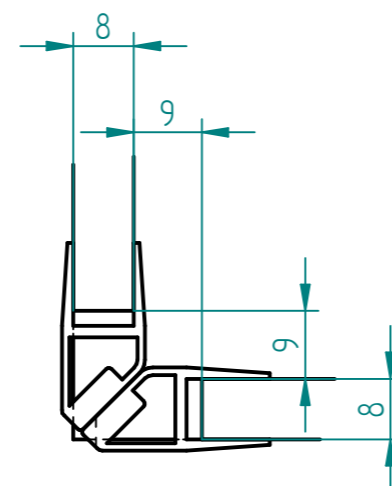

Einzelheit C
1:1

Einzelheit F
1:2

Einzelheit A
1:1

Einzelheit B
1:2

	NAME	DATE	Glasprofi24	
gezeichnet	-	11/27/12	Kunde: -	
geprüft				
Oberfl. Beschläge	geschliffen			
Stückzahl	1			
Glasart	ESG		SIZE A 2	Benennung: Eckdusche 2-Teilig
Glasstärke	8			REV
Kanten	poliert			
Oberfläche Glas	Klarglas		SCALE: M 1:10	WEIGHT: