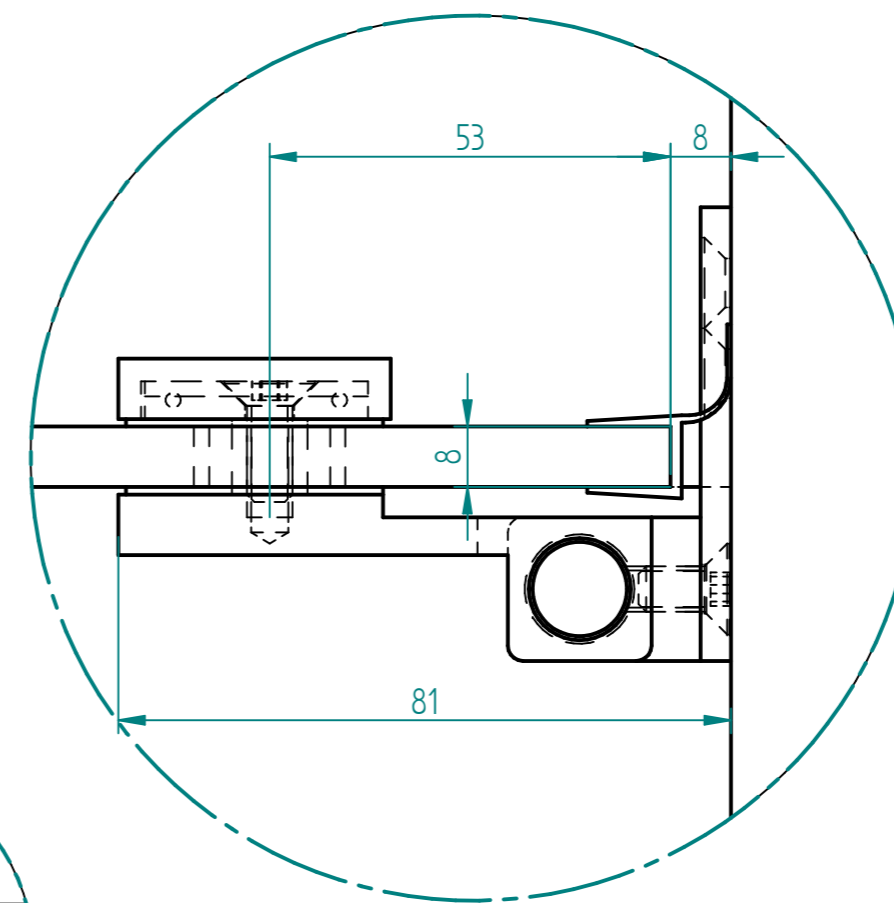

Einzelheit C
1:1

Einzelheit F
1:2

Einzelheit A
1:1

Einzelheit B
1:2

	NAME	DATE	Glasprofi24	
gezeichnet	-	11/27/12	Kunde: -	
geprüft				
Oberfl. Beschläge	geschliffen			
Stückzahl	1			
Glasart	ESG		SIZE A 2	Benennung: Eckdusche 2-Teilig
Glasstärke	8			REV
Kanten	poliert			
Oberfläche Glas	Klarglas		SCALE: M 1:10	WEIGHT: