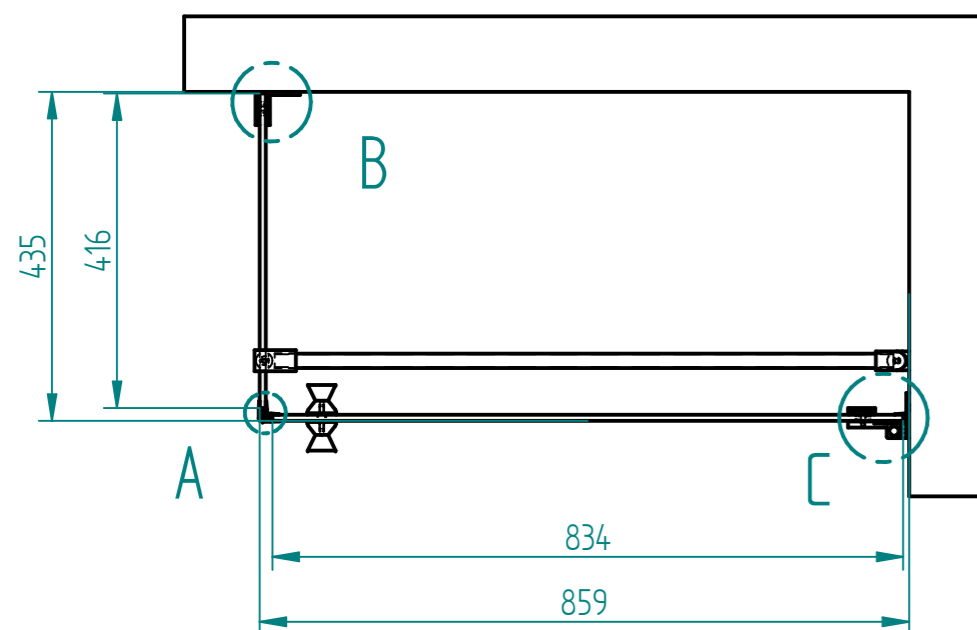

Einzelheit C
1:1

Einzelheit F
1:2

Einzelheit A
1:1

Einzelheit B
1:2

	NAME	DATE	Glasprofi24	
gezeichnet	-	11/27/12	Kunde: -	
geprüft				
Oberfl. Beschläge	geschliffen			
Stückzahl	1			
Glasart	ESG		SIZE A 2	Benennung: Eckdusche 2-Teilig
Glasstärke	8			REV
Kanten	poliert			
Oberfläche Glas	Klarglas		SCALE: M 1:10	WEIGHT: