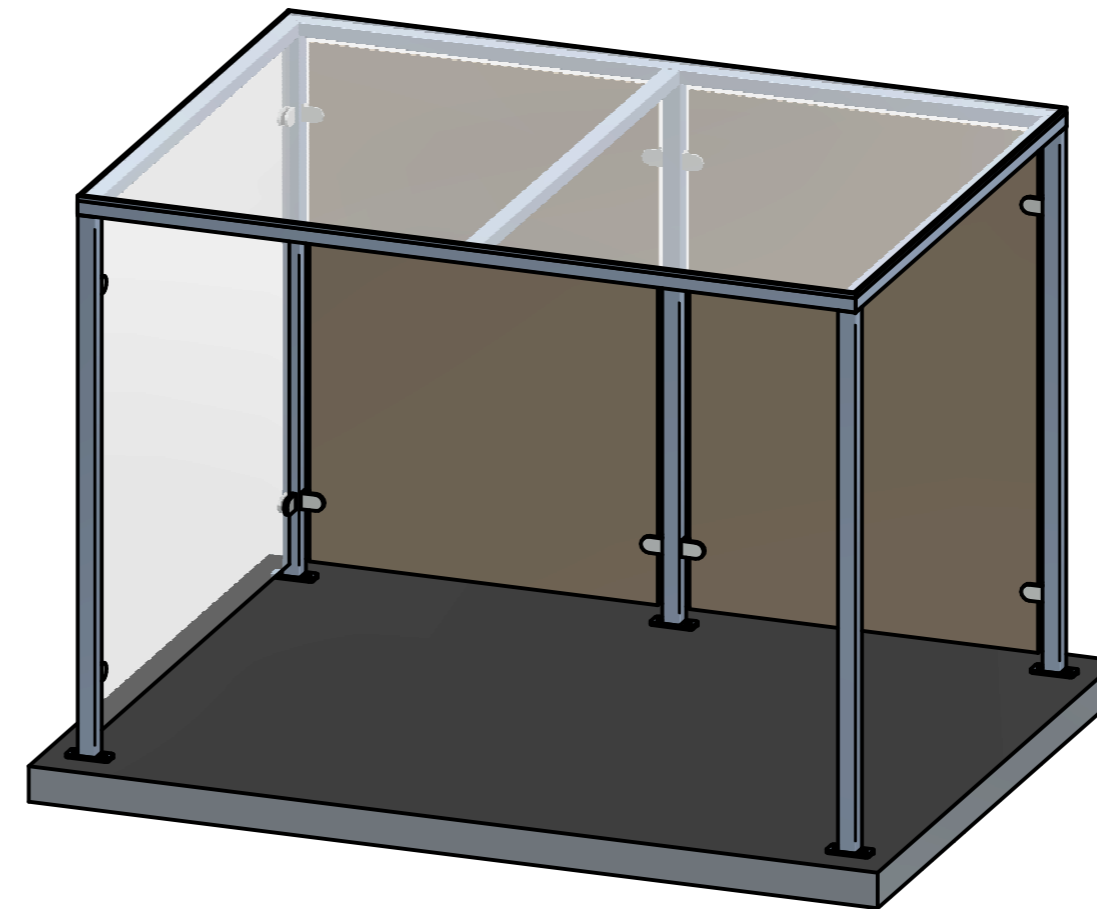

Schnitt A-A

Schnitt C-C
1:2

	NAME	DATE	Glasprofi24	
gezeichnet	Bergmann	08/30/13		
geprüft			Kunde:	
Oberfl. Beschläge	geschliffen			
Stückzahl	1			
Glasart	-		SIZE	Benennung:
Glasstärke	-		A 2	Fahrradabstellung
Kanten	poliert		FILE NAME: Fahrradabstellung.dft	
Oberfläche Glas	Klarglas		SCALE: M 1:10	WEIGHT: