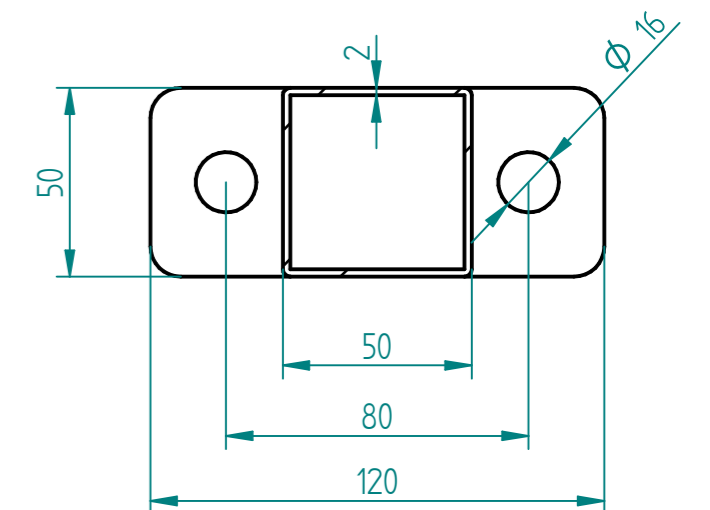

Schnitt A-A

Schnitt C-C
1:2

	NAME	DATE	Glasprofi24	
gezeichnet	Bergmann	08/30/13		
geprüft			Kunde:	
Oberfl. Beschläge	geschliffen			
Stückzahl	1			
Glasart	-		SIZE	Benennung:
Glasstärke	-		A 2	Fahrradabstellung
Kanten	poliert		FILE NAME: Fahrradabstellung.dft	
Oberfläche Glas	Klarglas		SCALE: M 1:10	WEIGHT: