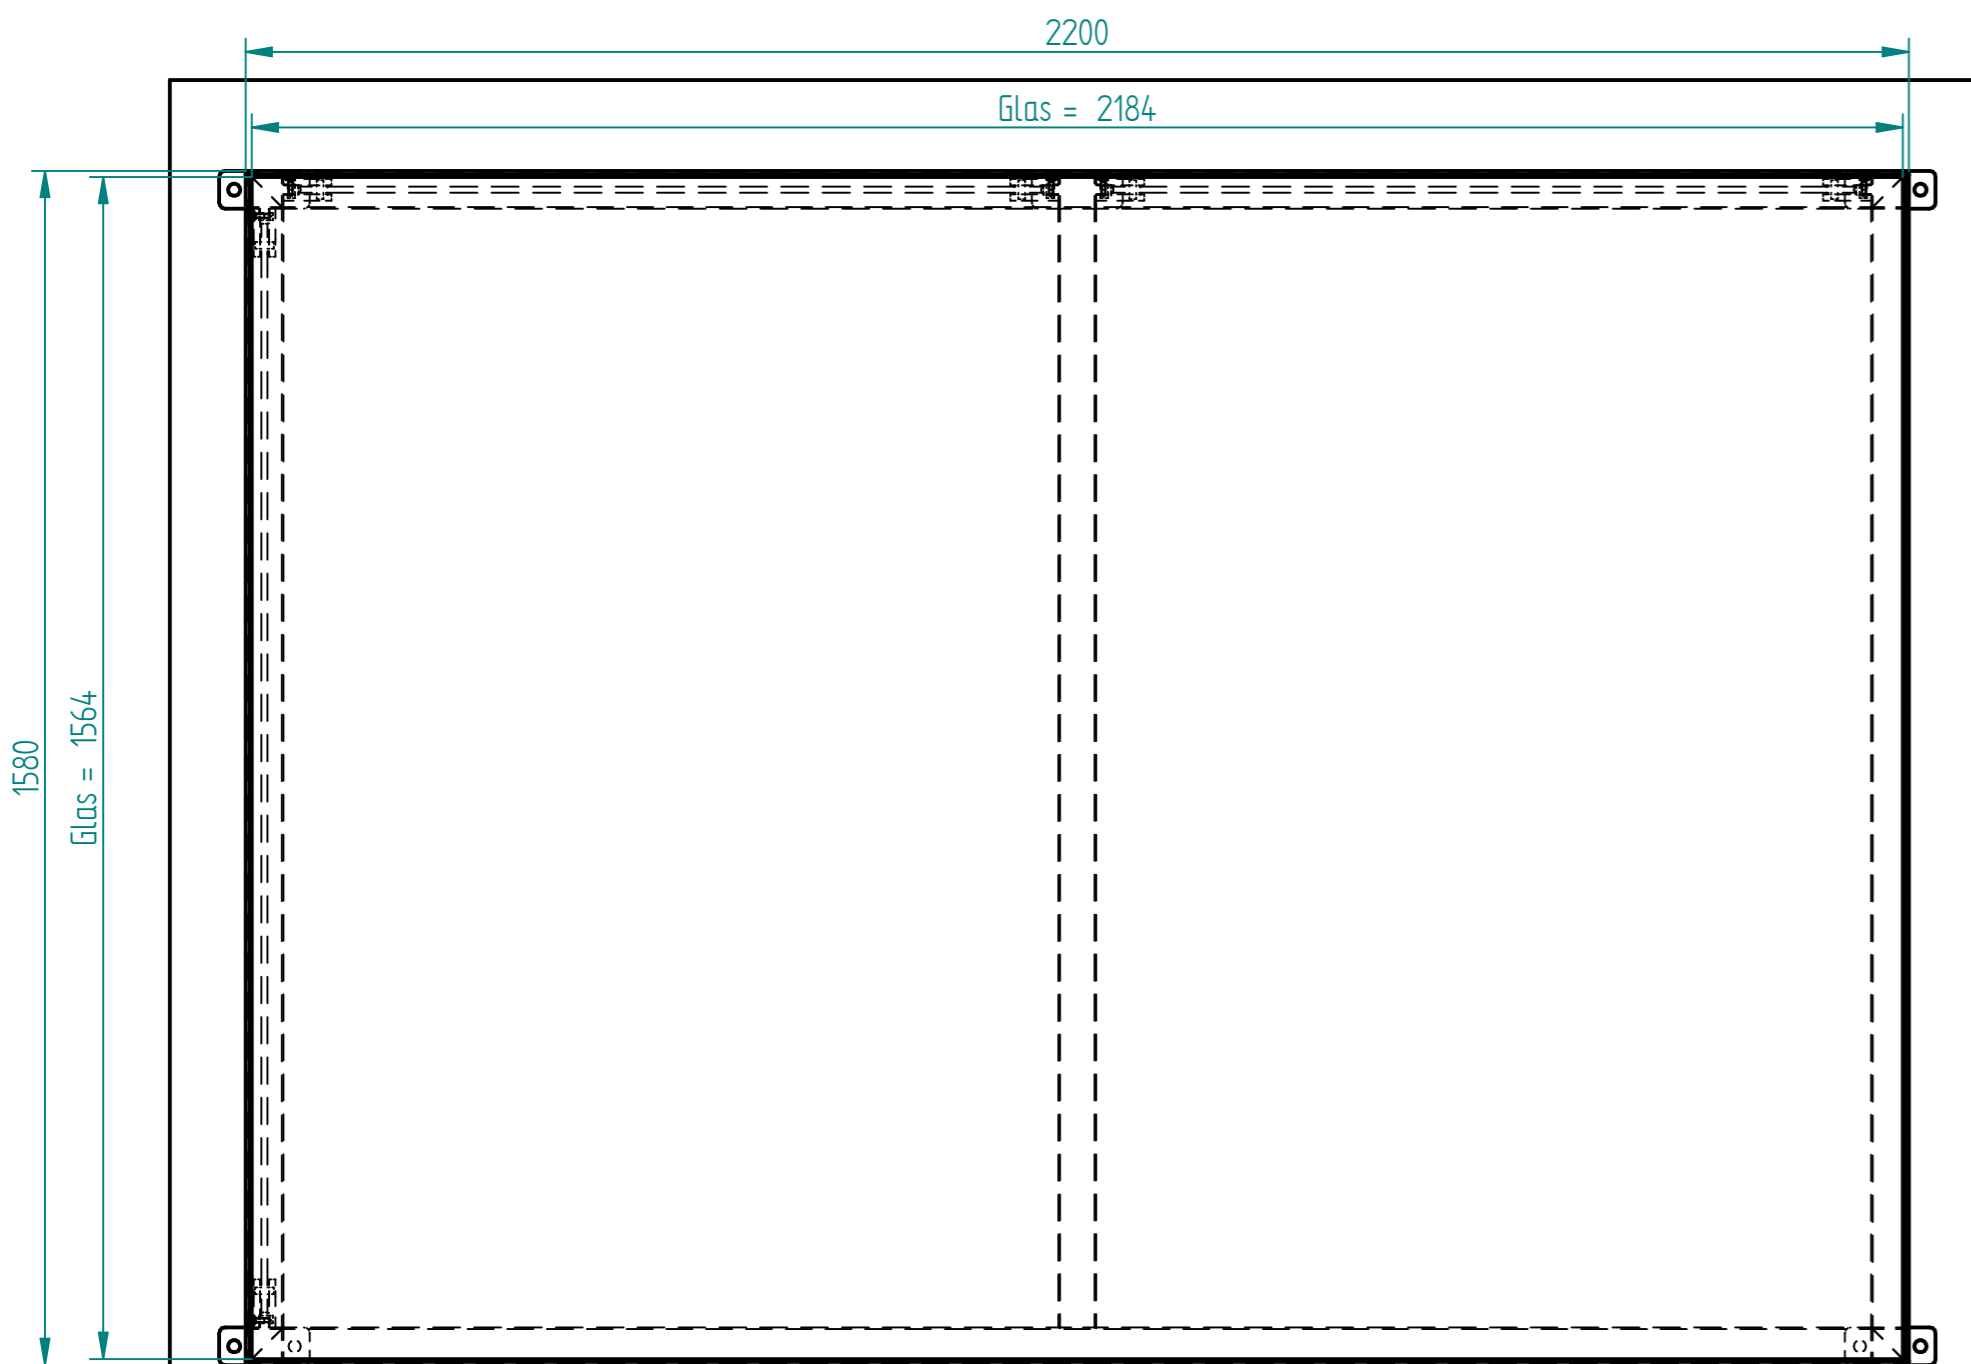

Schnitt A-A

Schnitt C-C
1:2

	NAME	DATE	Glasprofi24	
gezeichnet	Bergmann	08/30/13		
geprüft			Kunde:	
Oberfl. Beschläge	geschliffen			
Stückzahl	1			
Glasart	-		SIZE	Benennung:
Glasstärke	-		A 2	Fahrradabstellung
Kanten	poliert		FILE NAME: Fahrradabstellung.dft	
Oberfläche Glas	Klarglas		SCALE: M 1:10	WEIGHT: