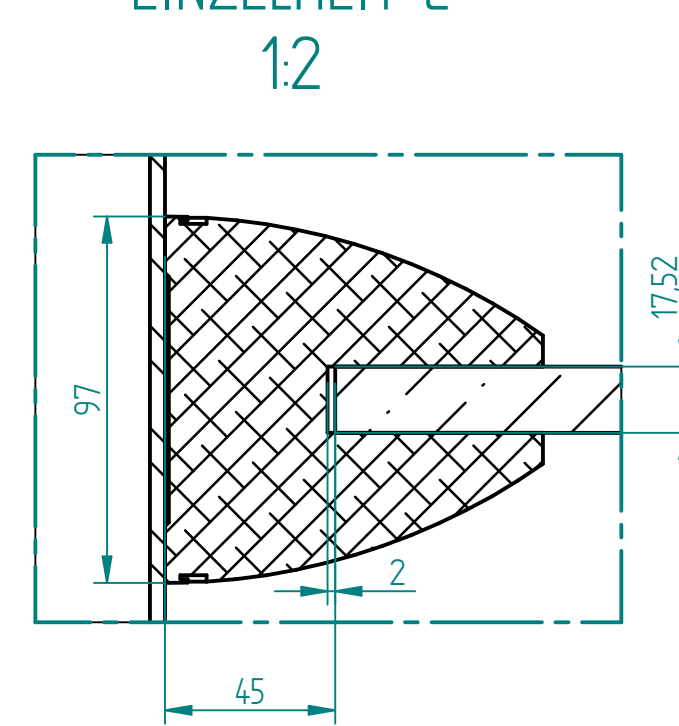

EINZELHEIT E  
1:5

EINZELHEIT C  
1:2

EINZELHEIT D  
1:2

Schnitt B-B

Musterzeichnung!  
Maße nicht individuell übertragbar!

NAME	DATE	Glasprofi24	
gezeichnet Technik	07/22/11	Kunde: Mustermann	
geprüft		Stückzahl: 1	
Oberfl. Beschläge	geschliffen	Glasart: VSG aus TVG	
Stückzahl	1	SIZE	Benennung: Teil-1
Glasstärke	2x6	A 2	REV
Kanten	poliert	FILE NAME: Glasschirm_PUNTO+DURA-System_4-teilig_2x8.rft	
Oberfläche Glas	Klarglas	SCALE: M 1:2	WEIGHT: