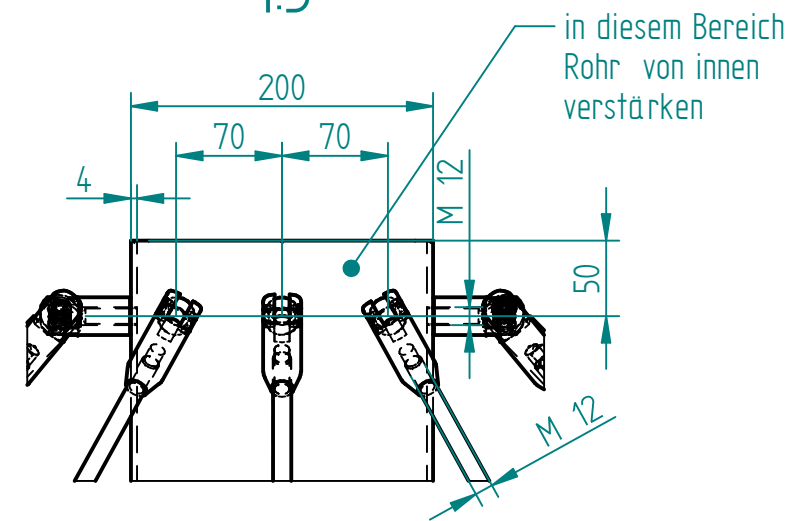

EINZELHEIT E  
1:5

EINZELHEIT C  
1:2

EINZELHEIT D  
1:2

Schnitt B-B

Musterzeichnung!  
Maße nicht individuell übertragbar!

NAME	DATE	Glasprofi24	
gezeichnet Technik	07/22/11	Kunde: Mustermann	
geprüft		Stückzahl: 1	
Oberfl. Beschläge	geschliffen	Glasart: VSG aus TVG	
Stückzahl	1	SIZE	Benennung: Teil-1
Glasstärke	2x6	A 2	REV
Kanten	poliert	FILE NAME: Glasschirm_PUNTO+DURA-System_4-teilig_2x8.rft	
Oberfläche Glas	Klarglas	SCALE: M 1:2	WEIGHT: