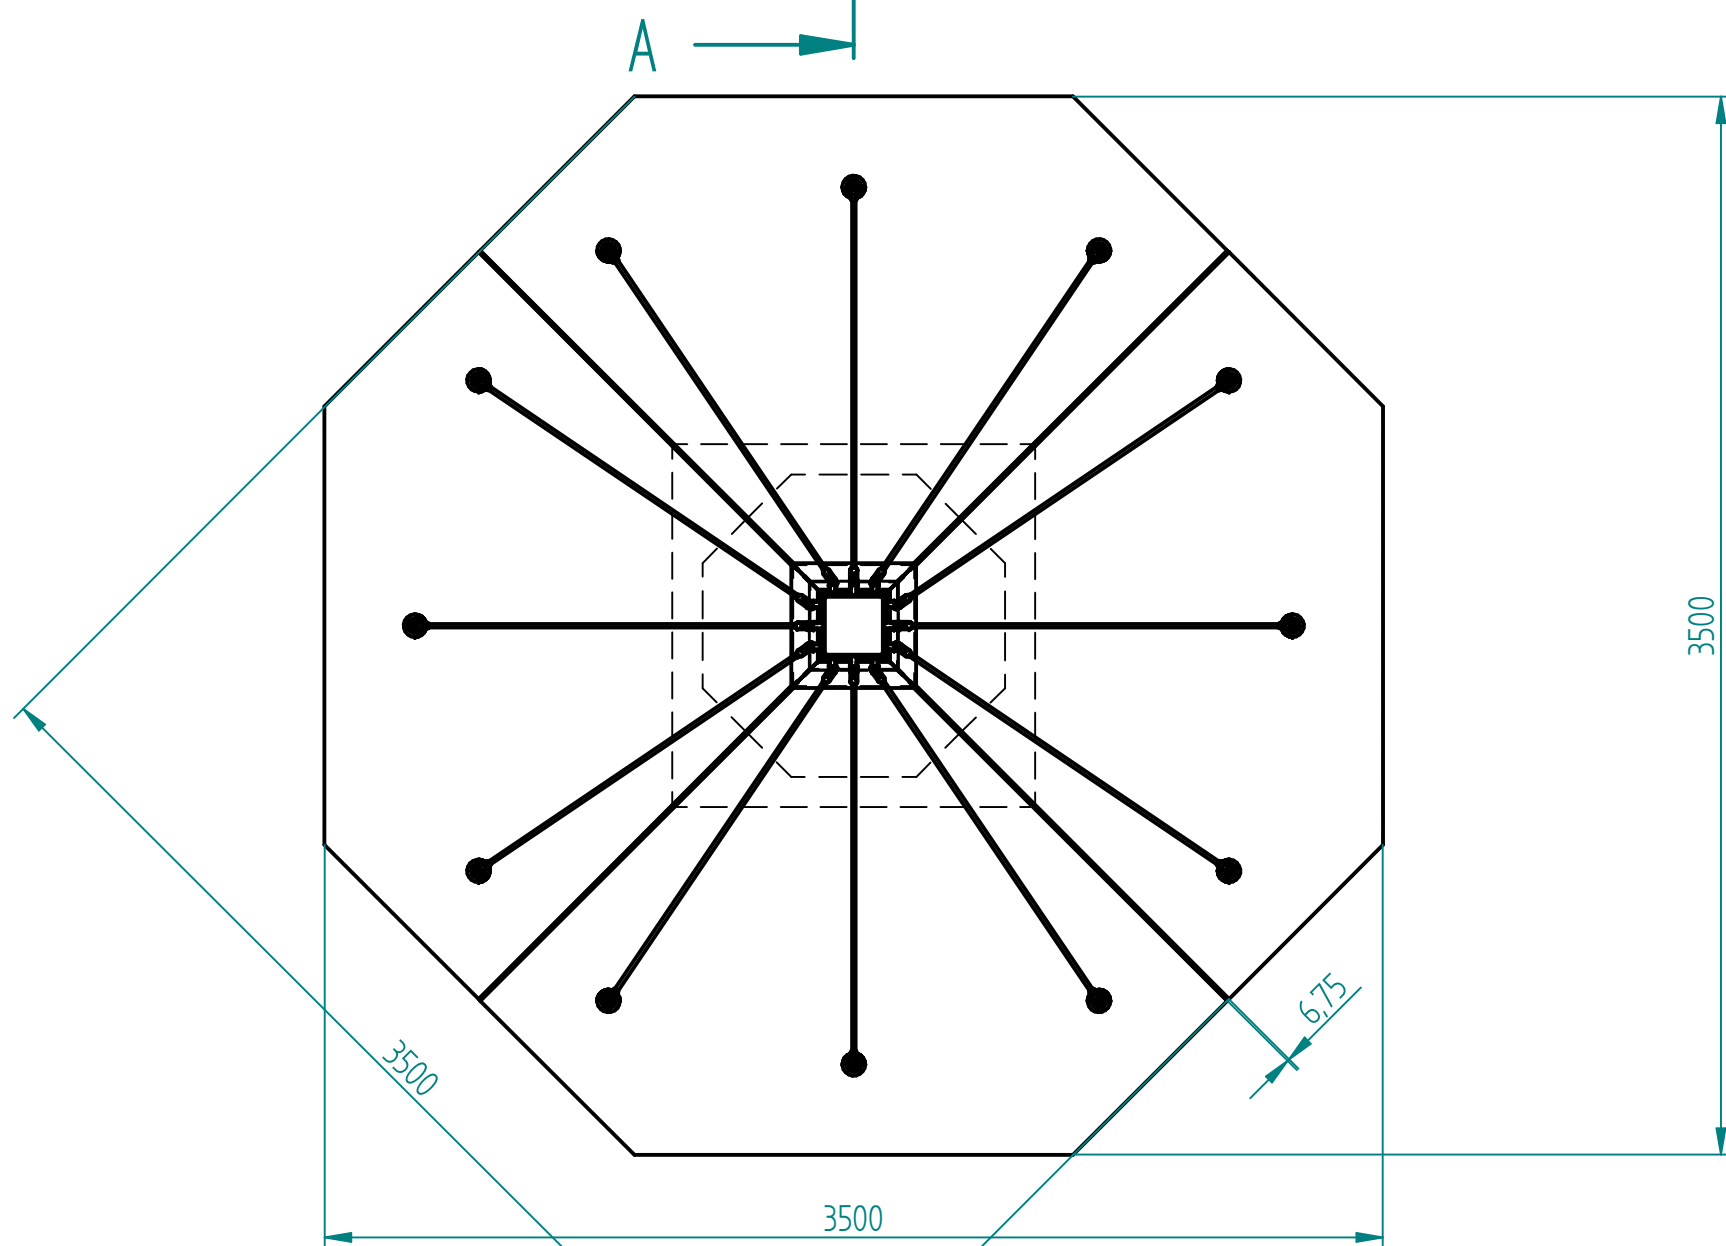

EINZELHEIT E  
1:5

EINZELHEIT C  
1:2

EINZELHEIT D  
1:2

Schnitt B-B

Musterzeichnung!  
Maße nicht individuell übertragbar!

NAME	DATE	Glasprofi24	
gezeichnet Technik	07/22/11	Kunde: Mustermann	
geprüft		Stückzahl: 1	
Oberfl. Beschläge	geschliffen	Glasart: VSG aus TVG	
Stückzahl	1	SIZE	Benennung: Teil-1
Glasstärke	2x6	A 2	REV
Kanten	poliert	FILE NAME: Glasschirm_PUNTO+DURA-System_4-teilig_2x8.rft	
Oberfläche Glas	Klarglas	SCALE: M 1:2	WEIGHT: