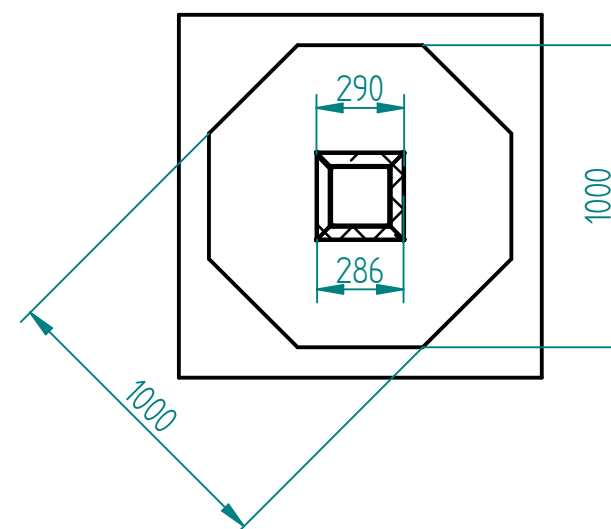

EINZELHEIT E  
1:5

EINZELHEIT C  
1:2

EINZELHEIT D  
1:2

Schnitt B-B

Musterzeichnung!  
Maße nicht individuell übertragbar!

NAME	DATE	Glasprofi24	
gezeichnet Technik	07/22/11	Kunde: Mustermann	
geprüft		Stückzahl: 1	
Oberfl. Beschläge	geschliffen	Glasart: VSG aus TVG	
Stückzahl	1	SIZE	Benennung: Teil-1
Glasstärke	2x6	A 2	REV
Kanten	poliert	FILE NAME: Glasschirm_PUNTO+DURA-System_4-teilig_2x8.rft	
Oberfläche Glas	Klarglas	SCALE: M 1:2	WEIGHT: