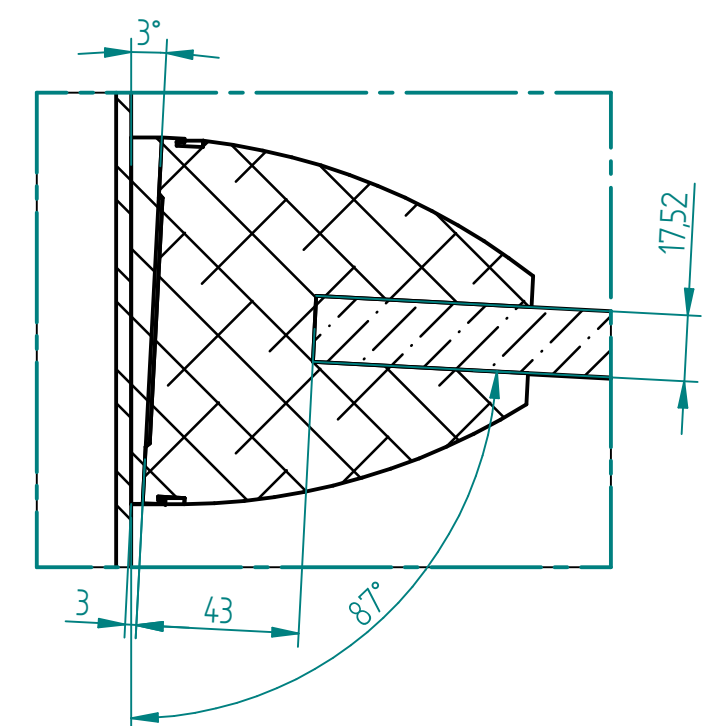

EINZELHEIT E  
1:5

EINZELHEIT C  
1:2

EINZELHEIT D  
1:2

Schnitt B-B

Musterzeichnung!  
Maße nicht individuell übertragbar!

NAME	DATE	Glasprofi24	
gezeichnet Technik	07/22/11	Kunde: Mustermann	
geprüft		Stückzahl: 1	
Oberfl. Beschläge	geschliffen	Glasart: VSG aus TVG	
Stückzahl	1	SIZE	Benennung: Teil-1
Glasstärke	2x6	A 2	REV
Kanten	poliert	FILE NAME: Glasschirm_PUNTO+DURA-System_4-teilig_2x8.rft	
Oberfläche Glas	Klarglas	SCALE: M 1:2	WEIGHT: