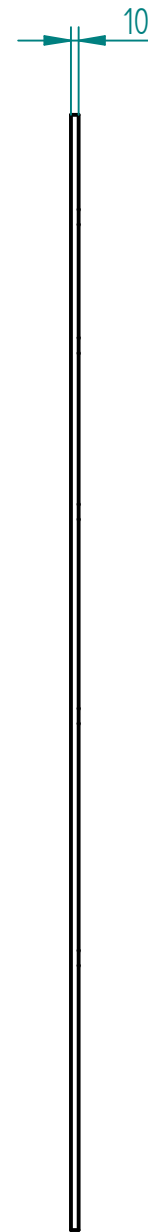

20mm Streifen Klarglas (5x)

	NAME	DATE		
gezeichnet	Steffen	01/12/12		
geprüft				
Oberfl. Beschläge	geschliffen		Kunde:	
Stückzahl	3			
Glasart	ESG		SIZE	Benennung:
Glasstärke	10		A3	Glasscheibe
Kanten	poliert		FILE NAME:	.Glas-a.dft
Oberfläche Glas	teilsatiniert		SCALE: M 1:10	WEIGHT: