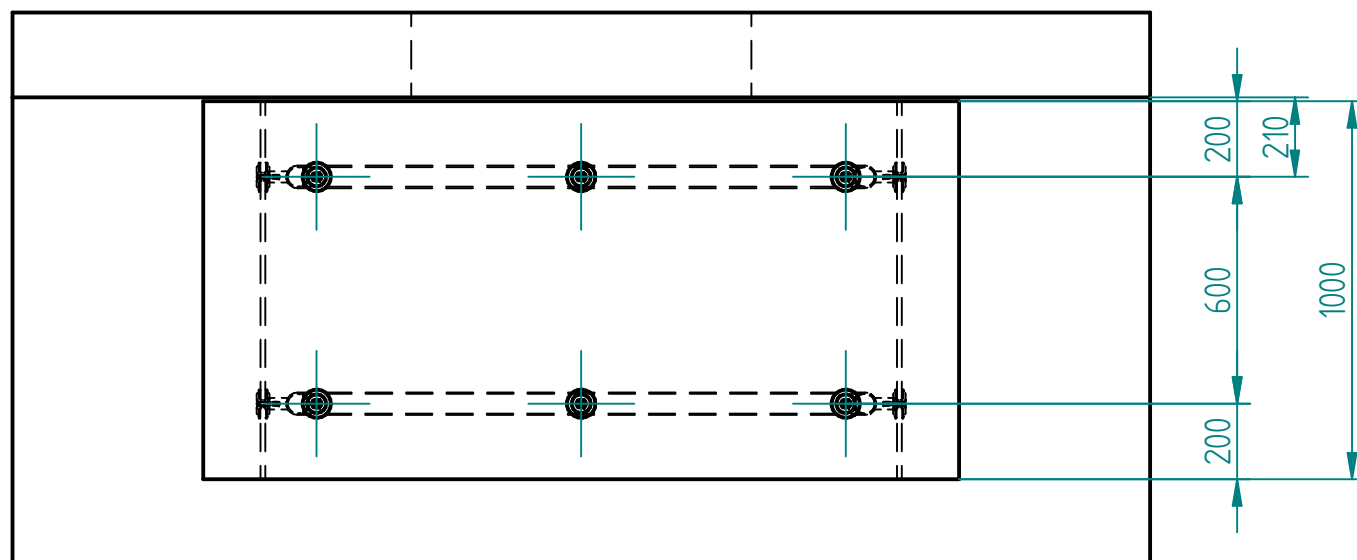

1:40

	NAME	DATE		
gezeichnet	Steffen	02/28/12		
geprüft			Kunde:	
Oberfl. Beschläge	geschliffen		NEU Vordach	
Stückzahl	1			
Glasart	VSG aus TVG	SIZE	Benennung:	REV
Glasstärke	2x6	A3	Vordach 2000x1000; 2x6	
Kanten	poliert	FILE NAME: Neu_Vordach___2000x1000_2x6.dft		
Oberfläche Glas	Klarglas	SCALE: M 1:15	WEIGHT:	