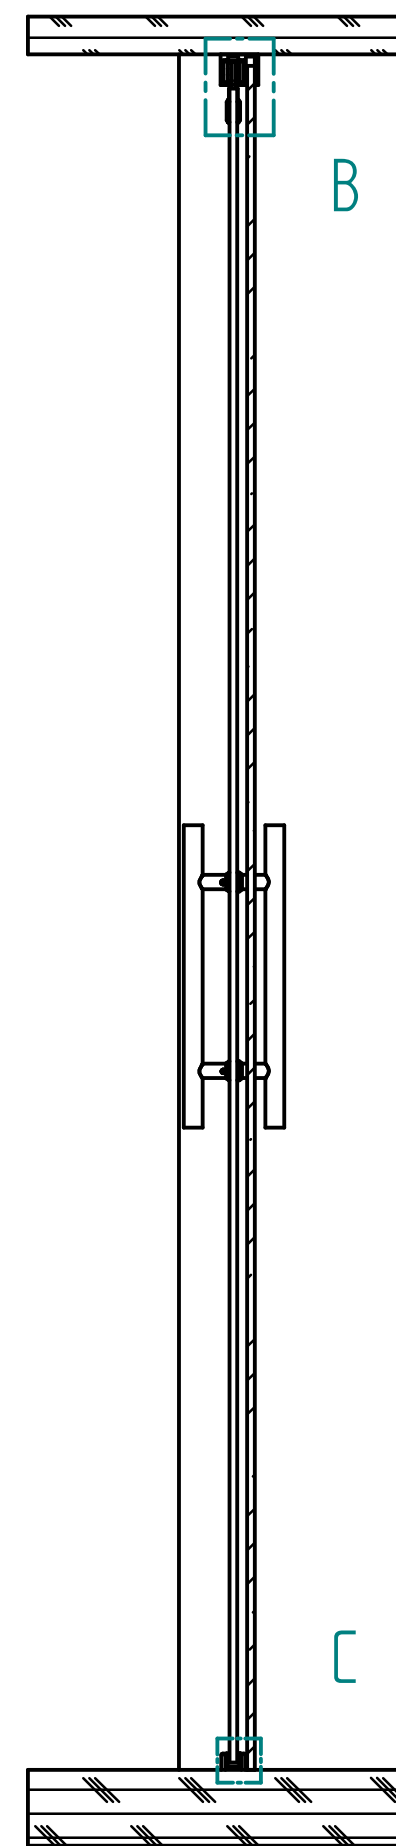

Schnitt A-A

EINZELHEIT B
1:2

EINZELHEIT C
1:2

gezeichnet	Technik	DATE	03/25/11	Kunde:		
geprüft						
Oberfl. Beschläge	geschliffen					
Stückzahl	1					
Glasart	ESG	SIZE	A 2	Benennung:	Schiebetür Mercato	REV
Glasstärke	10	FILE NAME:	↑	chiebetuer_MERCATO_3-teilig_Langgr		Decke
Kanten	poliert	SCALE:	M 1:0	WEIGHT:		
Oberfläche Glas	Klarglas					