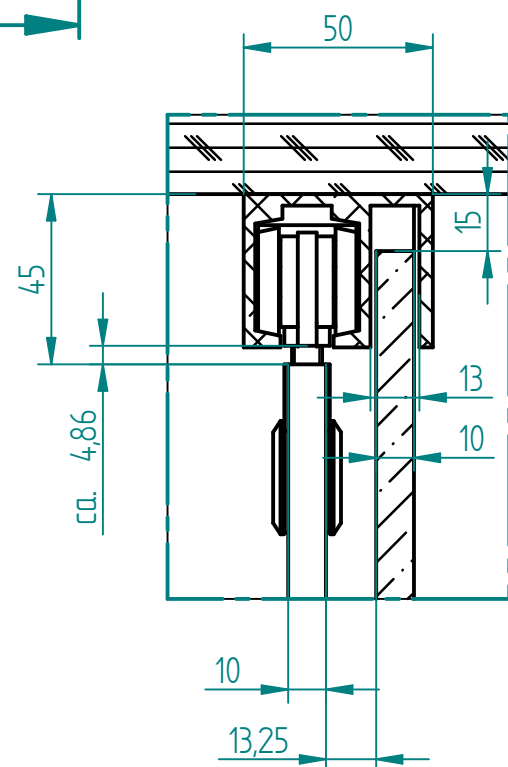

Schnitt A-A

EINZELHEIT B
1:2

EINZELHEIT C
1:2

gezeichnet	Technik	DATE	03/25/11	Kunde:		
geprüft						
Oberfl. Beschläge	geschliffen					
Stückzahl	1					
Glasart	ESG	SIZE	A 2	Benennung:	Schiebetür Mercato	REV
Glasstärke	10	FILE NAME:	↑	chiebetuer_MERCATO_3-teilig_Langgr		Decke
Kanten	poliert	SCALE:	M 1:0	WEIGHT:		
Oberfläche Glas	Klarglas					