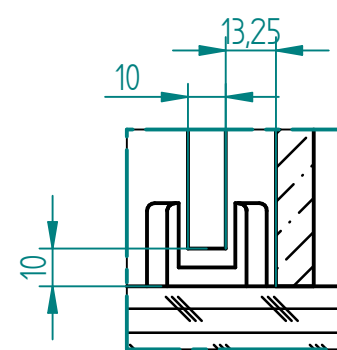

Schnitt A-A

EINZELHEIT B
1:2

EINZELHEIT C
1:2

gezeichnet	Technik	DATE	03/25/11	Kunde:		
geprüft						
Oberfl. Beschläge	geschliffen					
Stückzahl	1					
Glasart	ESG	SIZE	A 2	Benennung:	Schiebetür Mercato	REV
Glasstärke	10	FILE NAME:	↑	chiebetuer_MERCATO_3-teilig_Langgr		Decke
Kanten	poliert	SCALE:	M 1:0	WEIGHT:		
Oberfläche Glas	Klarglas					