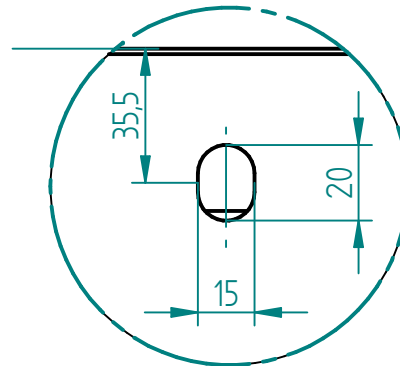

EINZELHEIT A
1:2

EINZELHEIT B
1:2

	NAME	DATE			
gezeichnet	Ho.	09/13/13			
geprüft			Kunde:		
Oberfl. Beschläge	K240		SIZE A4 Benennung: Stehtisch Senza 1300x700 FILE NAME: 1-V_SENZA.dft		REV
Stückzahl	1				
Glasart	VSG aus TVG				
Glasstärke	2x8				
Kanten	poliert				
Oberfläche Glas	parsol-grau		SCALE: M 1:20	WEIGHT:	