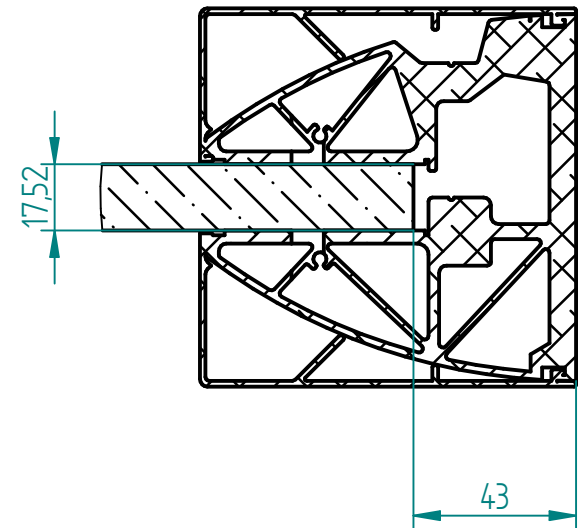

EINZELHEIT A
1:2

EINZELHEIT B
1:2

	NAME	DATE			
gezeichnet	Ho.	09/13/13			
geprüft			Kunde:		
Oberfl. Beschläge	K240		SIZE A4 Benennung: Stehtisch Senza 1300x700 FILE NAME: 1-V_SENZA.dft		REV
Stückzahl	1				
Glasart	VSG aus TVG				
Glasstärke	2x8				
Kanten	poliert				
Oberfläche Glas	parsol-grau		SCALE: M 1:20	WEIGHT:	