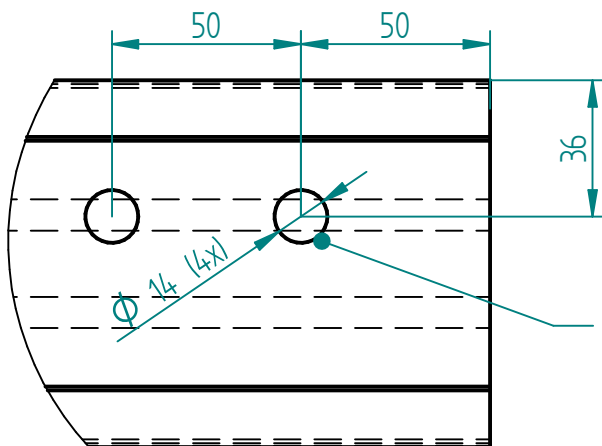

B

A

LED-Leiste

EINZELHEIT A  
1:2

EINZELHEIT B  
1:2

	NAME	DATE	Glasprofi24 <small>DRUSCHEN SCHIEBETÜREN VORDÄCHER ETC.</small>	
gezeichnet	Technik	01/27/12	Kunde:	
geprüft				
Oberfl. Beschläge	geschliffen			
Stückzahl	1			
Glasart	Sentry glas	SIZE	Benennung:	REV
Glasstärke	2x8	A4	Stehtisch SENZA 300x900; 2x8	
Kanten	poliert	FILE NAME:	87_SENZA_300x900_2x8_LED.dfg	
Oberfläche Glas	Klarglas	SCALE:	M 1:10	WEIGHT: