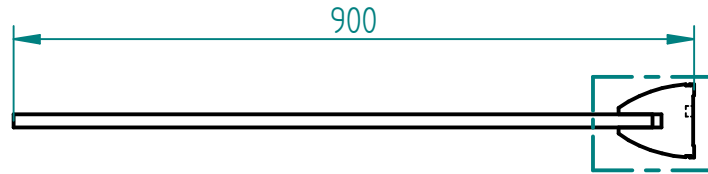

B

A

LED-Leiste

EINZELHEIT A  
1:2

EINZELHEIT B  
1:2

	NAME	DATE	Glasprofi24 <small>DRUSCHEN SCHIEBETÜREN VORDÄCHER ETC.</small>	
gezeichnet	Technik	01/27/12	Kunde:	
geprüft				
Oberfl. Beschläge	geschliffen			
Stückzahl	1			
Glasart	Sentry glas	SIZE	Benennung:	REV
Glasstärke	2x8	A4	Stehtisch SENZA 300x900; 2x8	
Kanten	poliert	FILE NAME:	87_SENZA_300x900_2x8_LED.dfg	
Oberfläche Glas	Klarglas	SCALE:	M 1:10	WEIGHT: