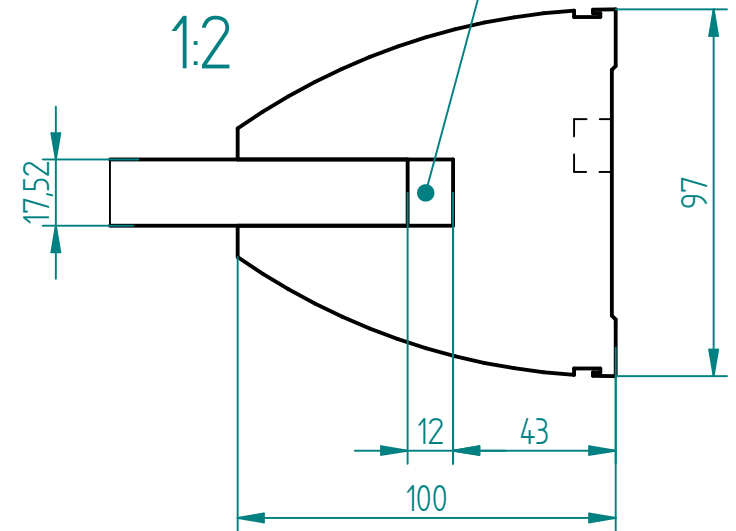

B

A

LED-Leiste

EINZELHEIT A  
1:2

EINZELHEIT B  
1:2

	NAME	DATE	Glasprofi24 <small>DRUSCHEN SCHIEBETÜREN VORDÄCHER ETC.</small>	
gezeichnet	Technik	01/27/12	Kunde:	
geprüft				
Oberfl. Beschläge	geschliffen			
Stückzahl	1			
Glasart	Sentry glas	SIZE	Benennung:	REV
Glasstärke	2x8	A4	Stehtisch SENZA 300x900; 2x8	
Kanten	poliert	FILE NAME:	87_SENZA_300x900_2x8_LED.dfg	
Oberfläche Glas	Klarglas	SCALE:	M 1:10	WEIGHT: