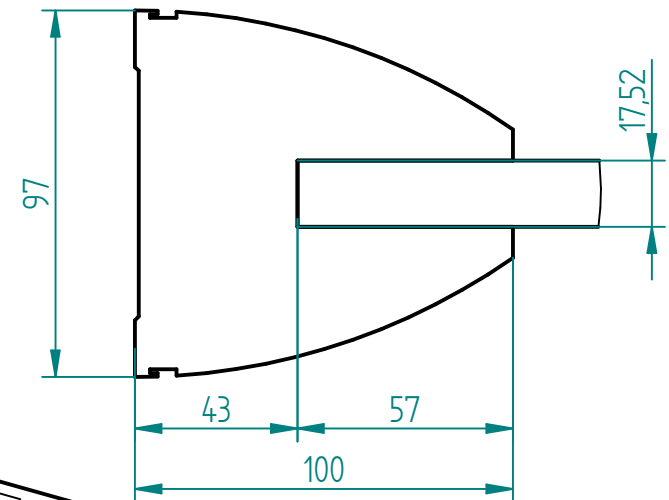

EINZELHEIT A  
1:2

EINZELHEIT B  
1:2

	NAME	DATE		
gezeichnet				
geprüft				
Oberfl. Beschläge	geschliffen		Kunde:	
Stückzahl	1			
Glasart	Sentry glas		SIZE	Benennung:
Glasstärke	2x8		A4	600x1100; 2x8
Kanten	poliert			REV
Oberfläche Glas	Klarglas		SCALE: M 1:20	WEIGHT: