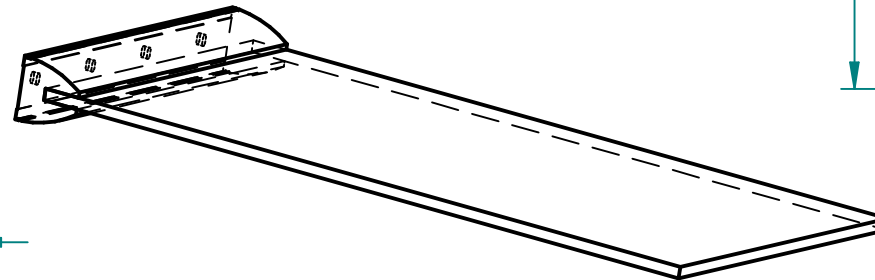

EINZELHEIT A  
1:2

EINZELHEIT B  
1:2

	NAME	DATE		
gezeichnet				
geprüft				
Oberfl. Beschläge	geschliffen		Kunde:	
Stückzahl	1			
Glasart	Sentry glas		SIZE	Benennung:
Glasstärke	2x8		A4	600x1100; 2x8
Kanten	poliert			REV
Oberfläche Glas	Klarglas		SCALE: M 1:20	WEIGHT: