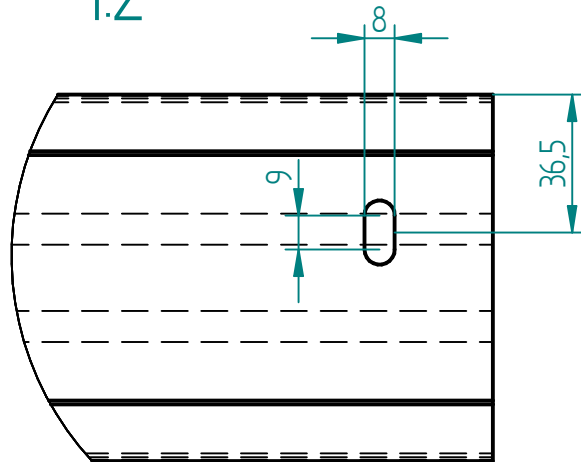

EINZELHEIT A  
1:2

EINZELHEIT B  
1:2

	NAME	DATE		
gezeichnet				
geprüft				
Oberfl. Beschläge	geschliffen		Kunde:	
Stückzahl	1			
Glasart	Sentry glas		SIZE	Benennung:
Glasstärke	2x8		A4	600x1100; 2x8
Kanten	poliert			REV
Oberfläche Glas	Klarglas		SCALE: M 1:20	WEIGHT: