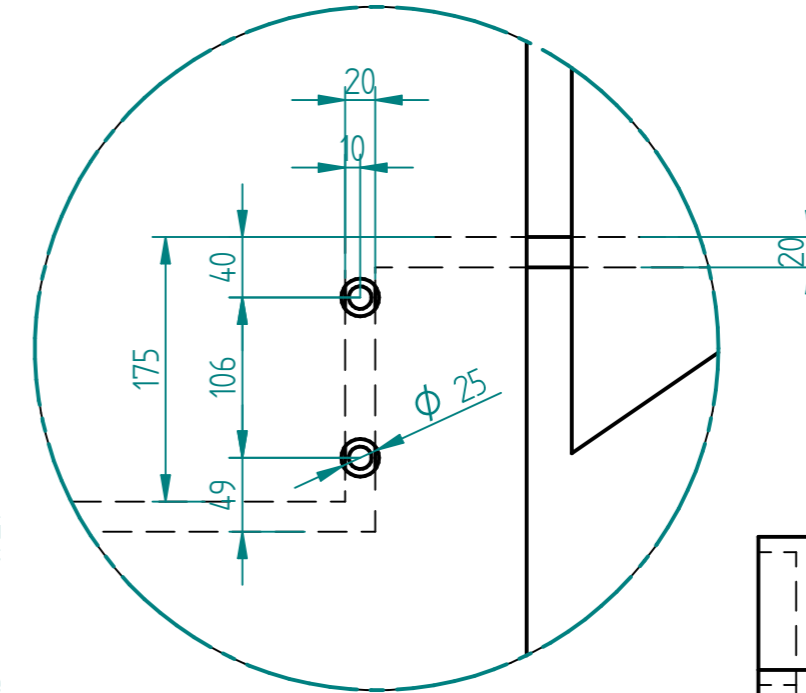

EINZELHEIT A
1:5

	NAME	DATE	Glasprofi24	
gezeichnet	Technik	01/10/12		
geprüft			Kunde:	
Oberfl. Beschläge	geschliffen			
Stückzahl	1			
Glasart	VSG aus TVG	SIZE	Benennung:	REV
Glasstärke	2x8	A 2	Treppenbrüstung	
Kanten	poliert	FILE NAME:	Treppenbrüstung.dft	
Oberfläche Glas	Optiwhite	SCALE: M 1:10	WEIGHT:	