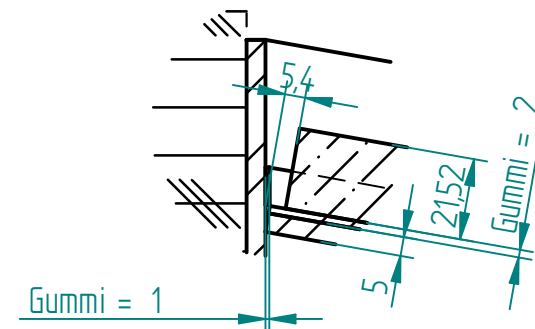

Ansicht Y

Schnitt A-A Ansicht Z

EINZELHEIT C  
1:2

EINZELHEIT B  
1:2

EINZELHEIT D  
1:2

	NAME	DATE	Glasprofi24	
gezeichnet	Technik	05/23/12	Kunde: Kreyer	
geprüft			Benennung: Vordach neu	
Oberfl. Beschläge	geschliffen		SIZE: A3	REV
Stückzahl	1		FILE NAME: Vordach_neu.dft	
Glasart	VSG aus TVG		SCALE: M 1:15	WEIGHT:
Glasstärke	---			
Kanten	poliert			
Oberfläche Glas	Klarglas			