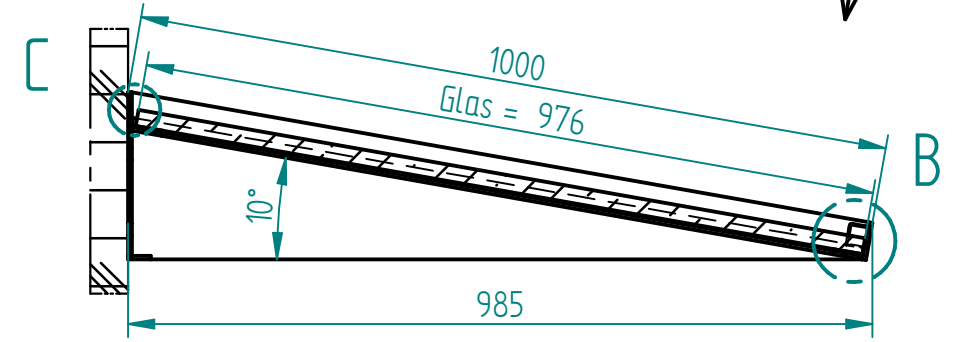

Ansicht Y

Schnitt A-A Ansicht Z

EINZELHEIT C  
1:2

EINZELHEIT B  
1:2

EINZELHEIT D  
1:2

	NAME	DATE	Glasprofi24	
gezeichnet	Technik	05/23/12	Kunde: Kreyer	
geprüft			Benennung: Vordach neu	
Oberfl. Beschläge	geschliffen		SIZE: A3	REV
Stückzahl	1		FILE NAME: Vordach_neu.dft	
Glasart	VSG aus TVG		SCALE: M 1:15	WEIGHT:
Glasstärke	---			
Kanten	poliert			
Oberfläche Glas	Klarglas			