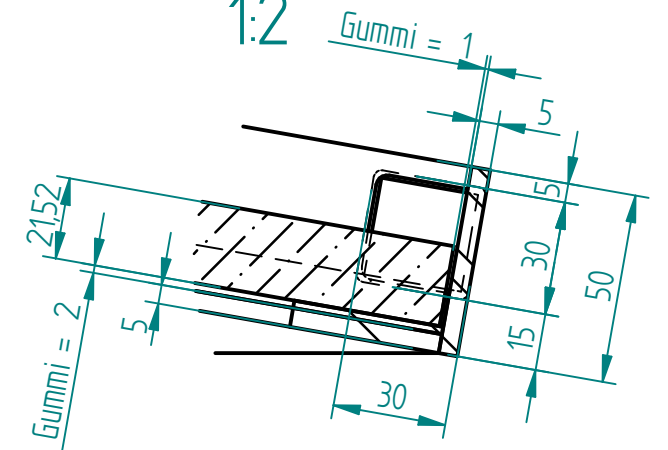

Ansicht Y

Schnitt A-A Ansicht Z

EINZELHEIT C  
1:2

EINZELHEIT B  
1:2

EINZELHEIT D  
1:2

	NAME	DATE	Glasprofi24	
gezeichnet	Technik	05/23/12	Kunde: Kreyer	
geprüft			Benennung: Vordach neu	
Oberfl. Beschläge	geschliffen		SIZE: A3	REV
Stückzahl	1		FILE NAME: Vordach_neu.dft	
Glasart	VSG aus TVG		SCALE: M 1:15	WEIGHT:
Glasstärke	---			
Kanten	poliert			
Oberfläche Glas	Klarglas			