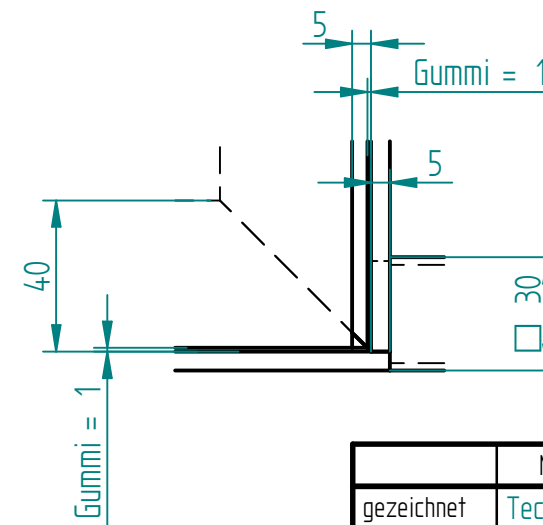

Ansicht Y

Schnitt A-A Ansicht Z

EINZELHEIT C  
1:2

EINZELHEIT B  
1:2

EINZELHEIT D  
1:2

	NAME	DATE	Glasprofi24	
gezeichnet	Technik	05/23/12	Kunde: Kreyer	
geprüft			Benennung: Vordach neu	
Oberfl. Beschläge	geschliffen		SIZE: A3	REV
Stückzahl	1		FILE NAME: Vordach_neu.dft	
Glasart	VSG aus TVG		SCALE: M 1:15	WEIGHT:
Glasstärke	---			
Kanten	poliert			
Oberfläche Glas	Klarglas			