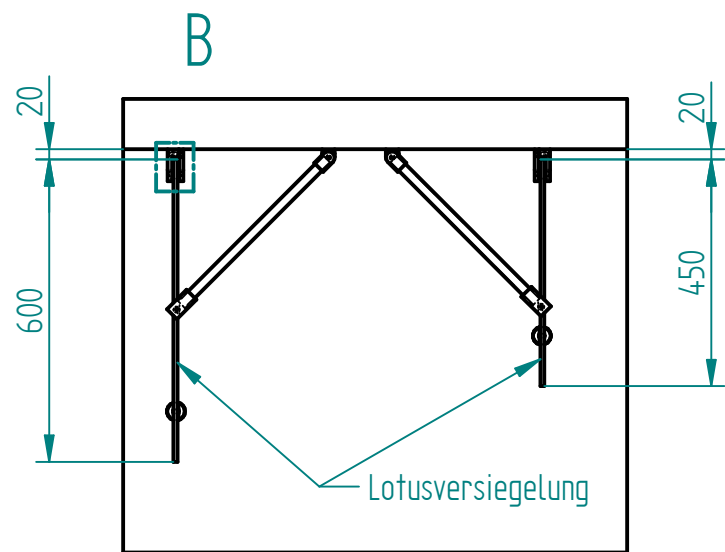

EINZELHEIT A
1:2

EINZELHEIT B
1:2

	NAME	DATE			
gezeichnet	Technik	02/01/12			
geprüft			Kunde:		
Oberfl. Beschläge	geschliffen		SIZE	Benennung:	REV
Stückzahl	1				
Glasart	ESG		A3	Walk in Dusche	
Glasstärke	8				
Kanten	poliert		FILE NAME:	_Walk-in_Dusche_SA9000A-2.dft	
Oberfläche Glas	Lotus. Sigmar Pur		SCALE: M 1:10	WEIGHT:	