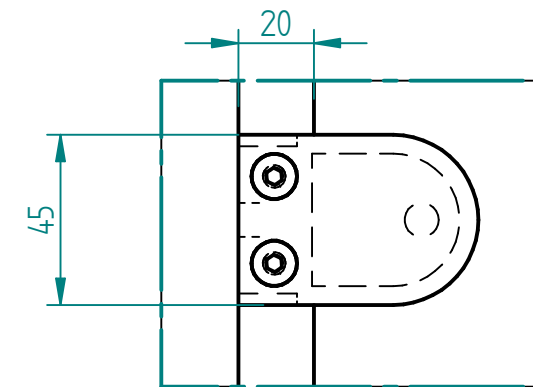

EINZELHEIT A
1:2

EINZELHEIT B
1:2

	NAME	DATE			
gezeichnet	Technik	02/01/12			
geprüft			Kunde:		
Oberfl. Beschläge	geschliffen		SIZE	Benennung:	REV
Stückzahl	1				
Glasart	ESG		A3	Walk in Dusche	
Glasstärke	8				
Kanten	poliert		FILE NAME:	_Walk-in_Dusche_SA9000A-2.dft	
Oberfläche Glas	Lotus. Sigmar Pur		SCALE: M 1:10	WEIGHT:	