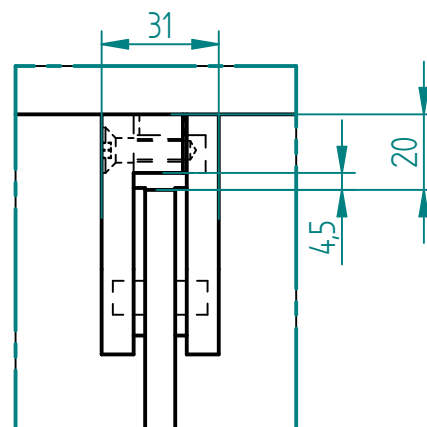

EINZELHEIT A
1:2

EINZELHEIT B
1:2

	NAME	DATE			
gezeichnet	Technik	02/01/12			
geprüft			Kunde:		
Oberfl. Beschläge	geschliffen		SIZE	Benennung:	REV
Stückzahl	1				
Glasart	ESG		A3	Walk in Dusche	
Glasstärke	8				
Kanten	poliert		FILE NAME:	_Walk-in_Dusche_SA9000A-2.dft	
Oberfläche Glas	Lotus. Sigmar Pur		SCALE: M 1:10	WEIGHT:	